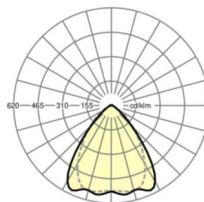

параметры

номер заказа	19530026270
код EAN	4020863433131
номер таможенного тарифа	94051190
Знак прохождения контроля	IP 20, класс защиты I, ENEC10 VDE, F, HACCP DIN10500/Food/IFS-пригодность для применения/BRC, Indoor, CE
Степень ударопрочности IK	IK03 (-20°C bis 25°C)
Температура окружения	ta -20°C в 25°C
Особые свойства	Готовность к IoT «Ready for IoT»
Гарантийный срок	5 лет
Государственные программы поддержки	BEG - государственные субсидии для энергосберегающих зданий (действительна только для Германии)

электротехника

Балласт	Электронный драйвер DALI2 (1 штука)
Мощность системы	132W
сетевое напряжение	230V/50Hz
автоматический предохранитель (пусковой ток)	10 штук/B10, 16 штук/B16, 16 штук/C10, 27 штук/C16
класс энергосбережения/Источник света	B

Оптика

Оснастка	LED, цветопередача/оттенок света CRI ≥ 80 / 6500K
Допуск для координаты цветности (MacAdam)	3SDCM
Номинальный световой поток	20545lm
Срок службы LED	50000h L80/B10 (Tq 25°C), 70000h L80/B50 (Tq 25°C)
светоотдача светильников	156lm/W
Угол излучения	80° (C0) / 75° (C90)
UGR поп./вдоль	22.3 / 22.9

DEEP-LINK

<https://www.regiolux.de/ru/article/19530026270>

Ссылка	LED 21000lm 865
ηLB	100 %
Φ ↓/↑	98 % / 2 %
UGR поп./вдоль	22.3 / 22.9